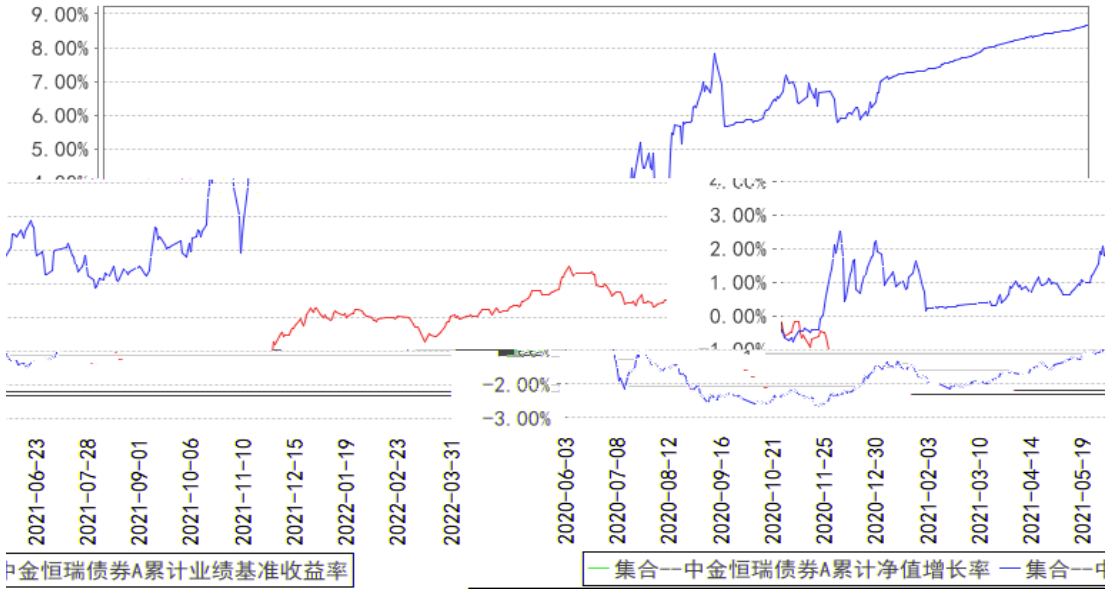

---

---

┌──────────────────┴──────────────────┐

	%	%	%	%	%	%
	%	%	%	%	%	%
	%	%	%	%	%	%
	%	%	%	%	%	%

集合--中金恒瑞债券A累计净值增长率与同期业绩比较基准收益率的历史走势对比图

集合--中金恒瑞债券C累计净值增长率与同期业绩比较基准收益率的历史走势对比图

---

3.