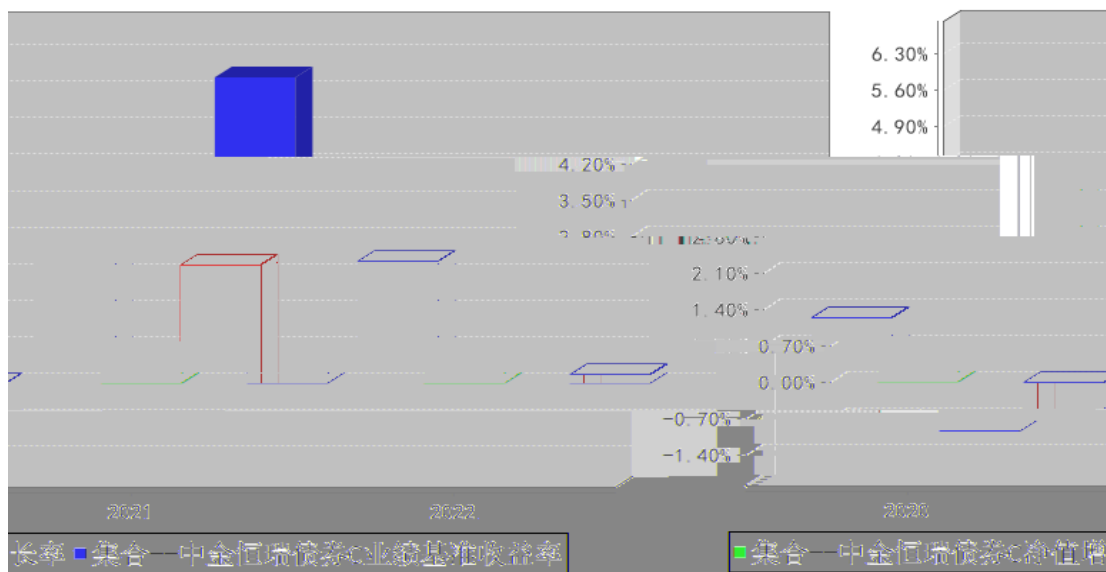

--	--	--	--	--	--	--

--	--	--	--	--	--	--

集合一中金恒瑞债券A累计净值增长率与同期业绩比较基准收益率的区间走势图

集合一中金恒瑞债券C累计净值增长率与同期业绩比较基准收益率的区间走势图

集合一中金恒瑞债券A基金每年净值增长率与同期业绩比较基准收益率的对比图

集合一中金恒瑞债券C基金每年净值增长率与同期业绩比较基准收益率的对比图

--	--	--	--	--	--

--	--	--	--	--