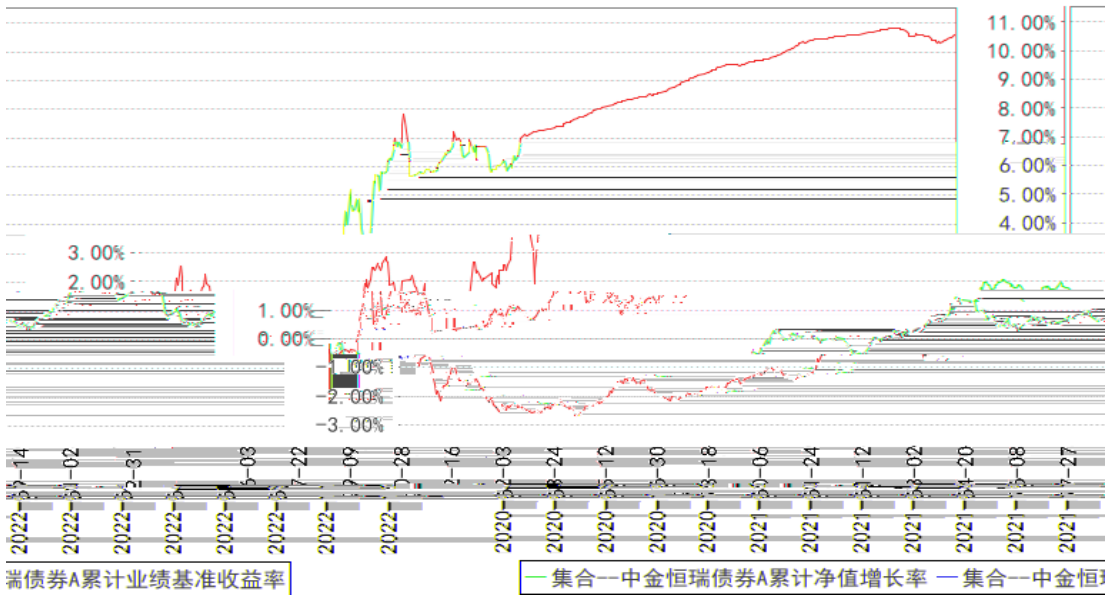

--	--	--	--	--	--	--

--	--	--	--	--	--	--

集合一中金恒瑞债券A累计净值增长率与同期业绩比较基准收益率的区间走势图

集合一中金恒瑞债券C累计净值增长率与同期业绩比较基准收益率的区间走势图

集合一中金恒瑞债券A基金每年净值增长率与同期业绩比较基准收益率的对比图

集合一中金恒瑞债券C基金每年净值增长率与同期业绩比较基准收益率的对比图

--	--	--	--	--	--

--	--	--	--	--