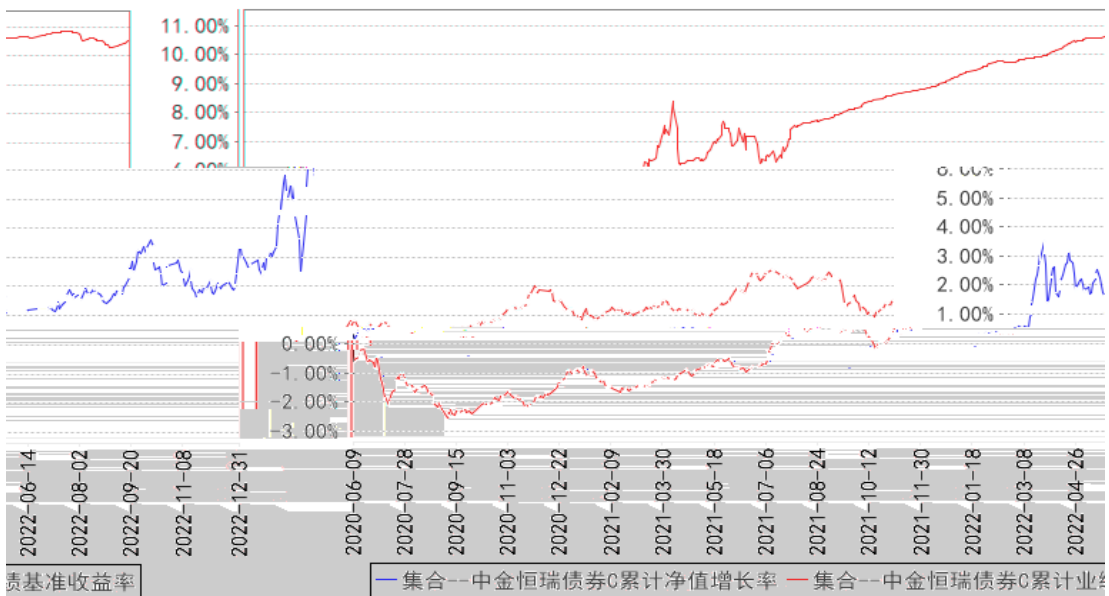

--	--	--	--	--	--	--

--	--	--	--	--	--	--

集合一中金恒瑞债券A累计净值增长率与同期业绩比较基准收益率的区间走势图

集合一中金恒瑞债券C累计净值增长率与同期业绩比较基准收益率的区间走势图

集合一中金恒瑞债券A基金每年净值增长率与同期业绩比较基准收益率的对比图

集合一中金恒瑞债券C基金每年净值增长率与同期业绩比较基准收益率的对比图

--	--	--	--	--	--

--	--	--	--	--