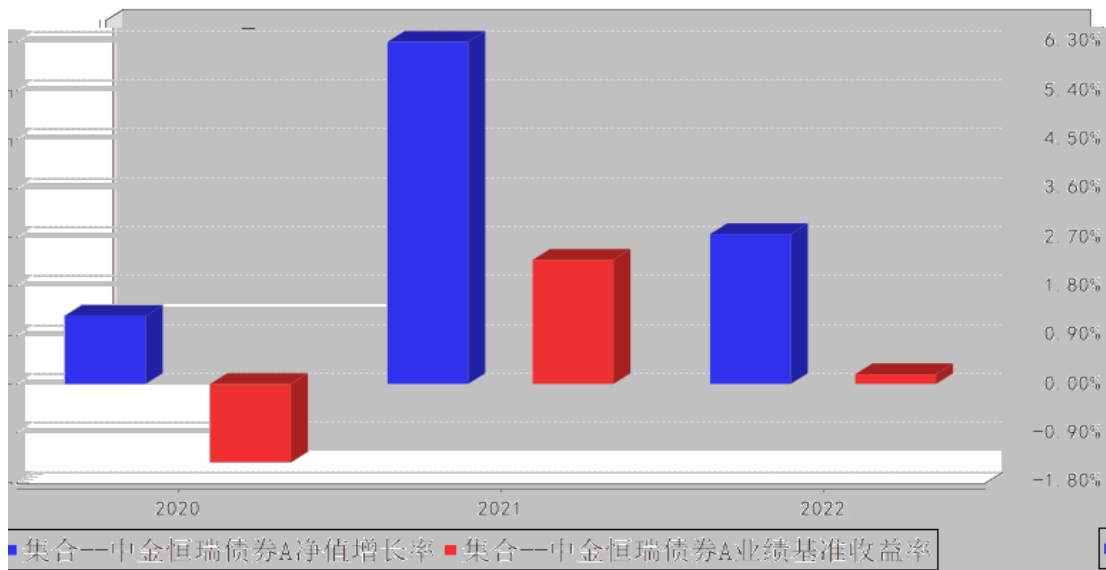

--	--	--	--	--	--	--

--	--	--	--	--	--	--

集合一中金恒瑞债券A累计净值增长率与同期业绩比较基准收益率的区间走势图

集合一中金恒瑞债券C累计净值增长率与同期业绩比较基准收益率的区间走势图

集合一中金恒瑞债券A基金每年净值增长率与同期业绩比较基准收益率的对比图

集合一中金恒瑞债券C基金每年净值增长率与同期业绩比较基准收益率的对比图

--	--	--	--	--	--

--	--	--	--	--