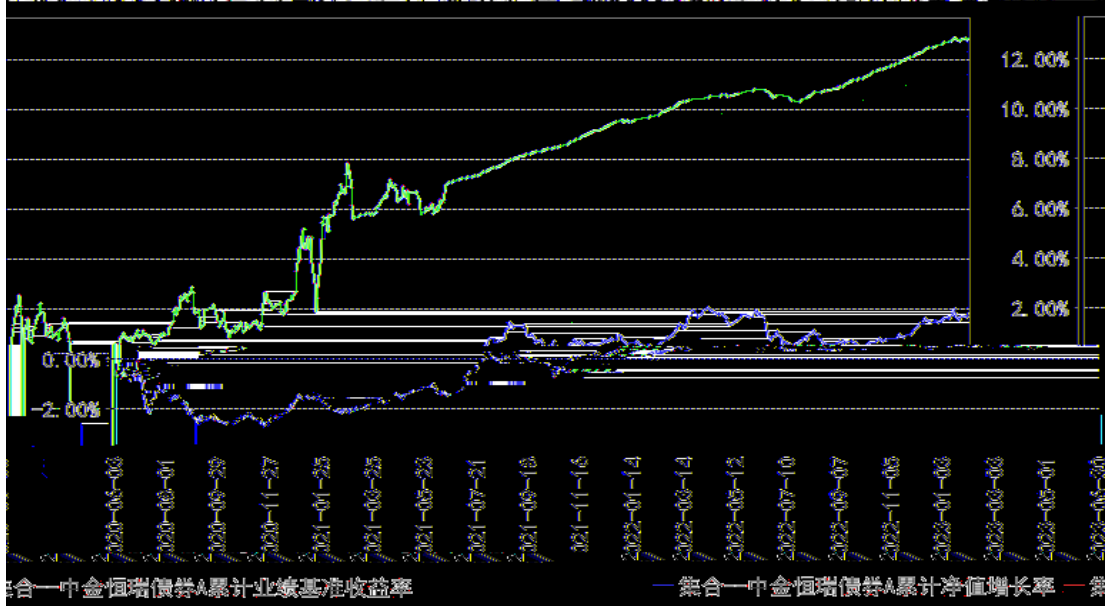

---

	%	%	%	%	%	%
	%	%	%	%	%	%
	%	%	%	%	%	%
	%	%	%	%	%	%
	%	%	%	%	%	%

	%	%	%	%	%	%

	%	%	%	%	%	%
	%	%	%	%	%	%
	%	%	%	%	%	%
	%	%	%	%	%	%

集合一中金恒瑞债券A累计净值增长率与同期业绩比较基准收益率的历史走势对比图

集合一中金恒瑞债券C累计净值增长率与同期业绩比较基准收益率的历史走势对比图