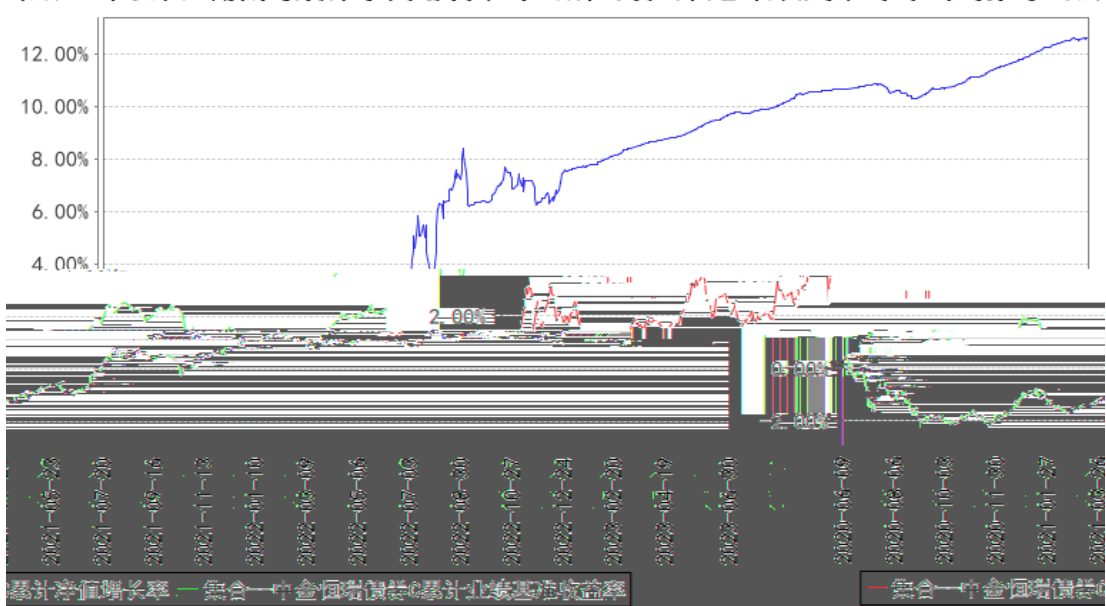

---

	%	%	%	%	%	%
	%	%	%	%	%	%
	%	%	%	%	%	%
	%	%	%	%	%	%
	%	%	%	%	%	%

	%	%	%	%	%	%

	%	%	%	%	%	%
	%	%	%	%	%	%
	%	%	%	%	%	%
	%	%	%	%	%	%

集合一中金恒瑞债券A累计净值增长率与同期业绩比较基准收益率的历史走势对比图

集合一中金恒瑞债券C累计净值增长率与同期业绩比较基准收益率的历史走势对比图